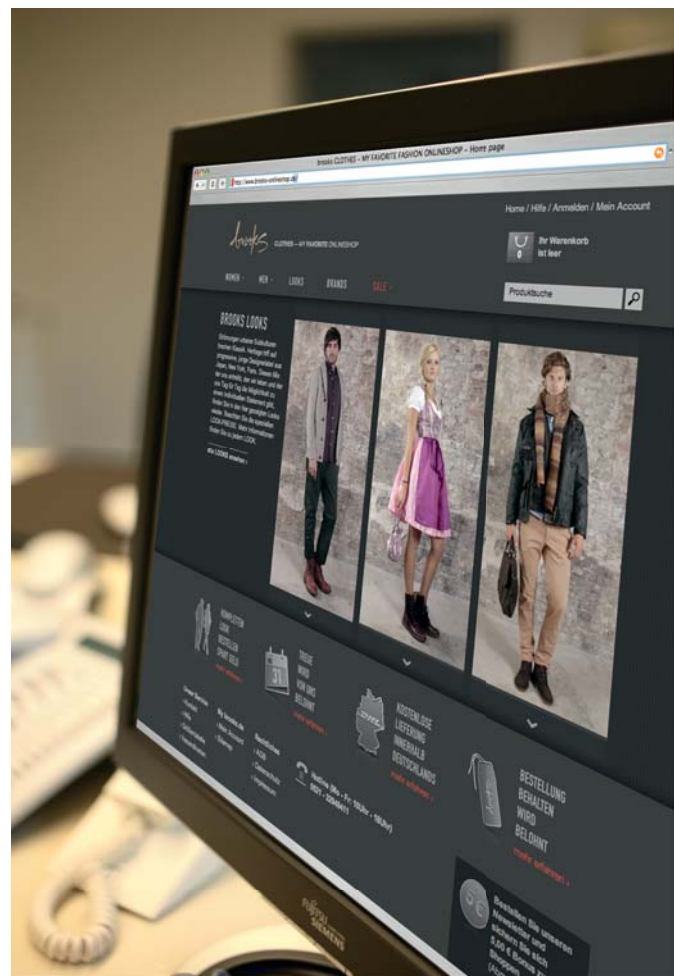

Zu viel Aufwand, meinen Sie?

Nicht mit uns: Der **proweb** Onlineshop wurde aus der Praxis für die Praxis entwickelt. Deshalb spielt er auch mit unseren Warenwirtschafts- und Kassensystemen optimal zusammen. Zudem ist unsere Lösung absolut nutzerfreundlich: **proweb** lässt sich intuitiv bedienen. Und zugleich genießen Sie den umfassenden Service unseres gesamten Onlineshop-Teams.